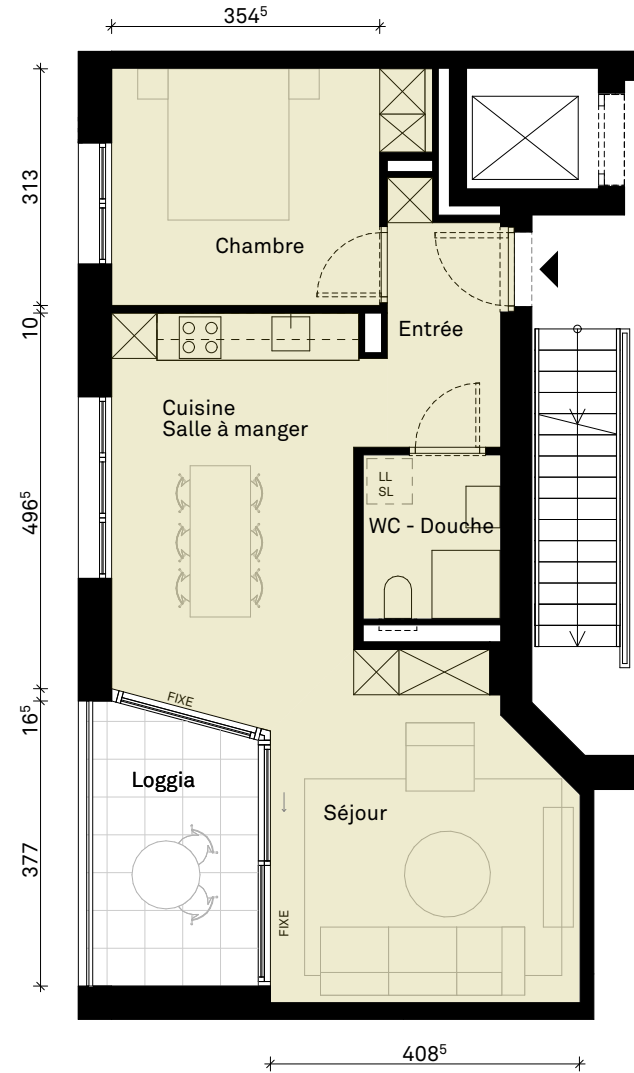

Résidence Le Parc des Cèdres

Chemin de Sous-le-clos, 2 1232 Conflignon
1er étage

APPT - Lot n° 1.1 (n°3.01 géomètre)

Nombre des pièces 3P

Etage 1e

Surfaces

SBH Appartement 65.2 m²

S Loggia 8.4 m²

Surface pondérée 69.4 m²

Mobilier non fourni

Echelle 1:100

0 1 5 m