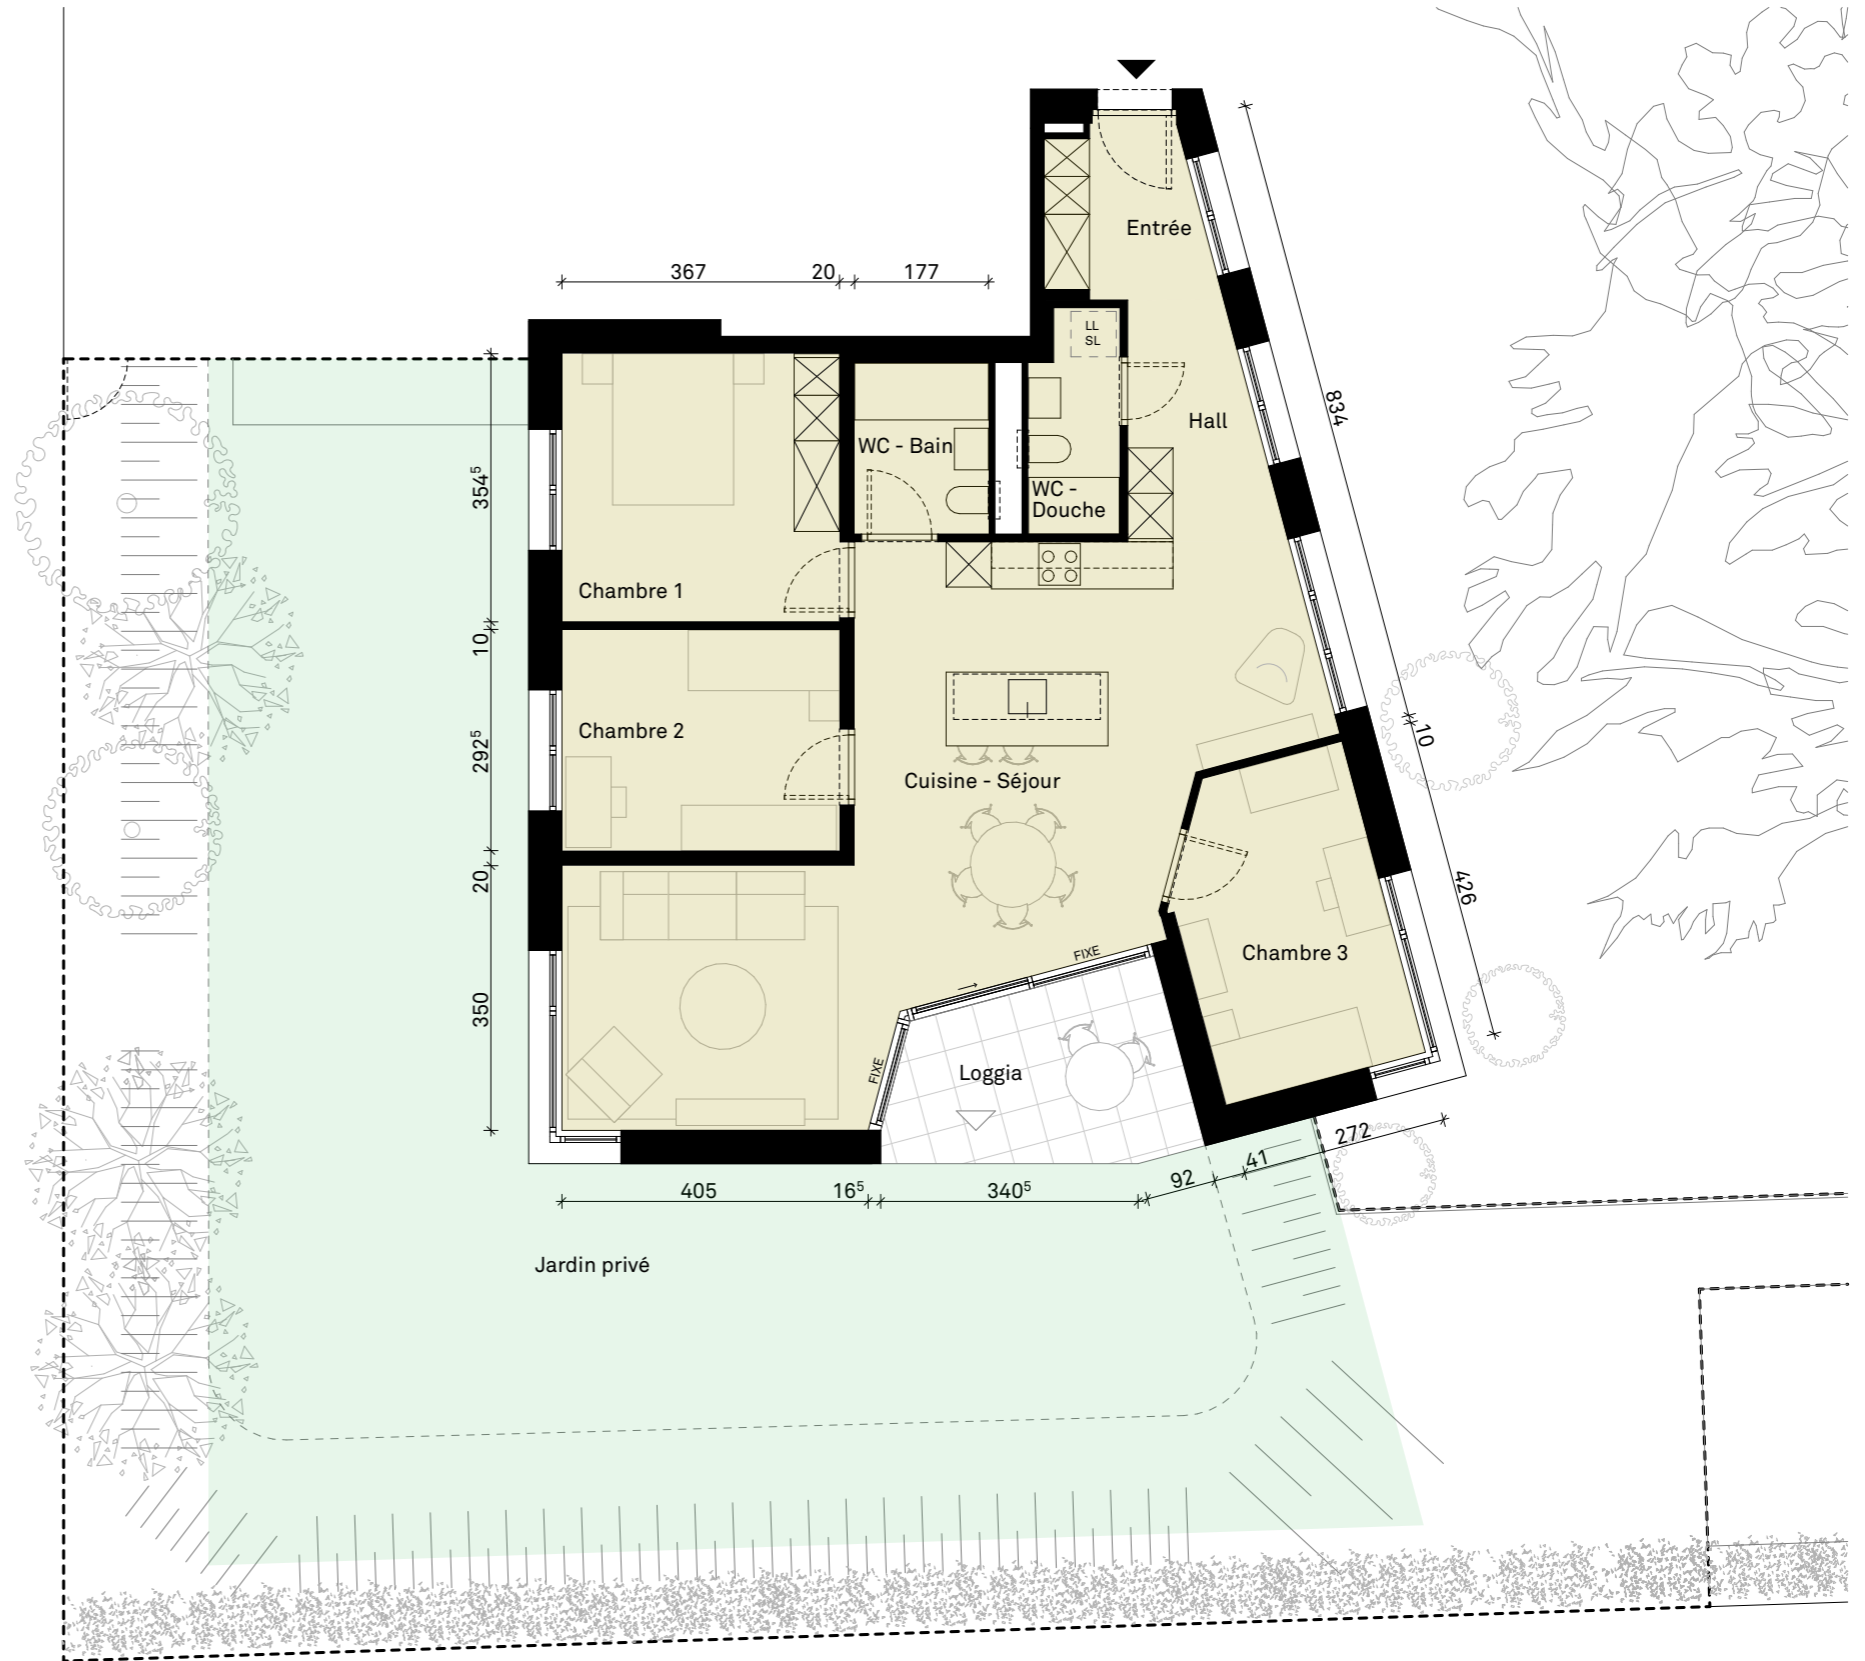

Résidence Le Parc des Cèdres

Chemin de Sous-le-clos, 2 1232 Confignon
Rez-de-chaussée

APPT - Lot n° 0.3 (n°2.03 géomètre)

Nombre des pièces	5P
Etage	Rez
Surfaces	
Surface Habitable	119.7 m ²
S Loggia	8.8 m ²
S Jardin	124.0 m ²
Surface pondérée	136.5 m ²

Mobilier non fourni

Echelle 1:100